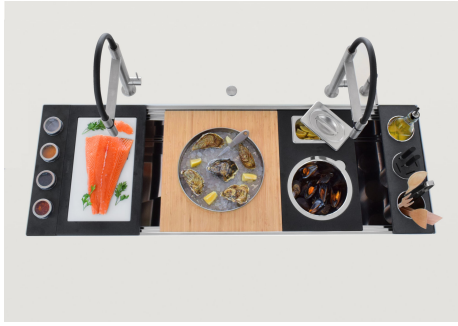

GALLERY

EQUIPMENT