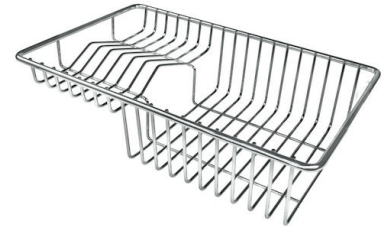

## OPTIONAL ACCESSORIES

**CUVETTE INOX PERFOREE**

A151 F00

\* only in combination with the accessory  
A644 A01

**CUVETTE PLASTIQUE BLANCHE**

A153 A00

**GRILLE POR.ASSIETTES INOX  
mm214x379**

A100 C03

\* only in combination with the accessory  
A644 A01

**KIT CUBE RONDE ET CUVETTE  
RECTANGULAIRE POUR EVIERS  
CONVIVIO**

A100 E28

**KIT DEUX CUVETTES INOX POUR  
EVIERS CONVIVIO**

A100 E23

**KIT RÂPES ET PLANCHE DE  
DECOUPE HDPE**