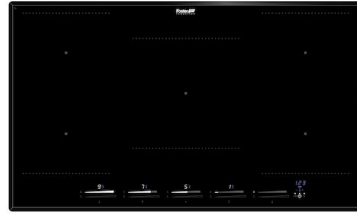

PUNTO 860 INDUCTION 5 ZONES
I384 N45